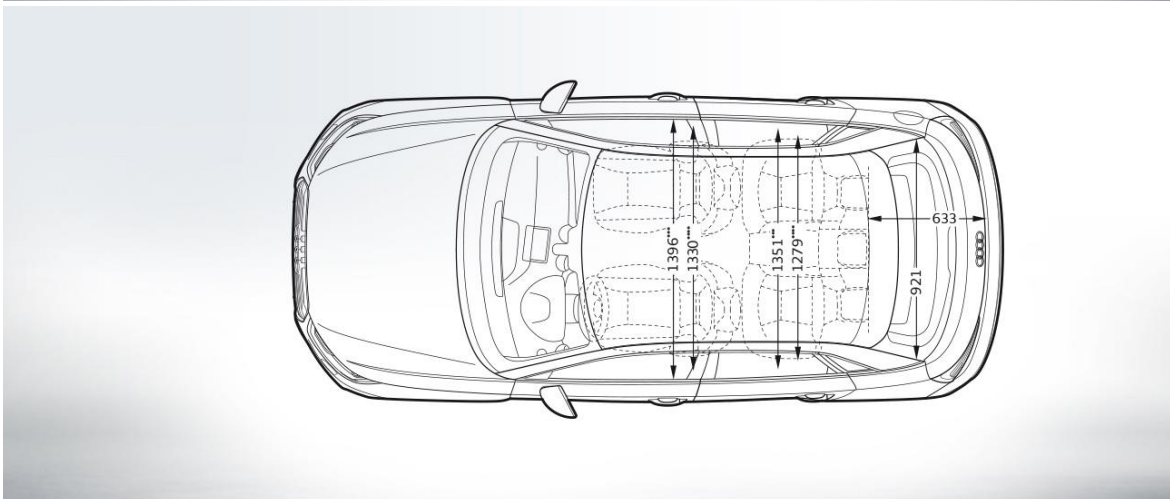

»»»» Especificaciones

1. Pueden producirse cambios sin previo aviso en los precios, diseño y/o equipamiento. Las imágenes son de referencia.
2. Garantía de 5 años o 50.000 KM, con los primeros 2 años sin límite de km.
3. Esta cotización tiene validez de siete (7) días calendario a partir de la fecha de emisión