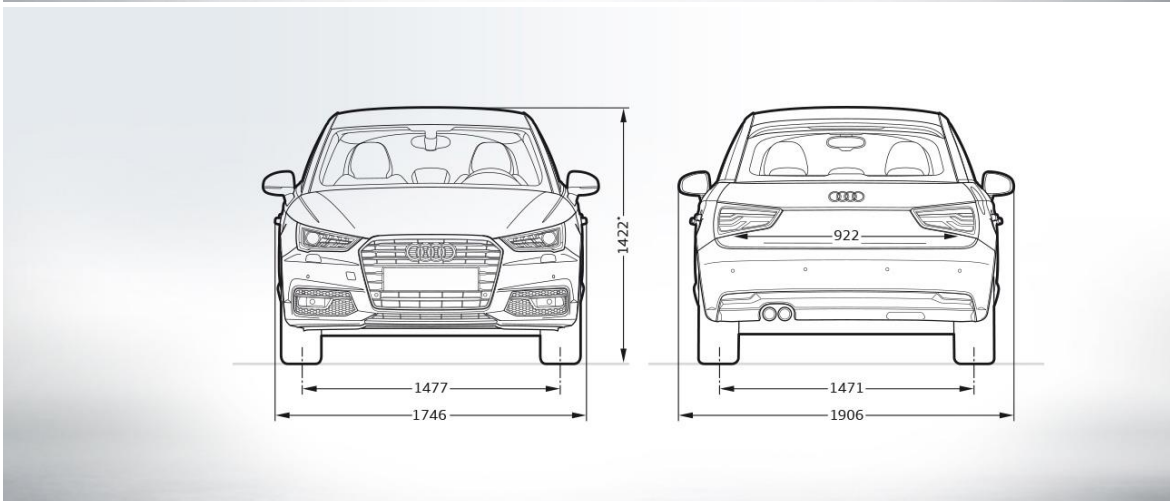

»»»» Especificaciones

1. Pueden producirse cambios sin previo aviso en los precios, diseño y/o equipamiento. Las imágenes son de referencia.
2. Garantía de 5 años o 50.000 KM, con los primeros 2 años sin límite de km.
3. Esta cotización tiene validez de siete (7) días calendario a partir de la fecha de emisión