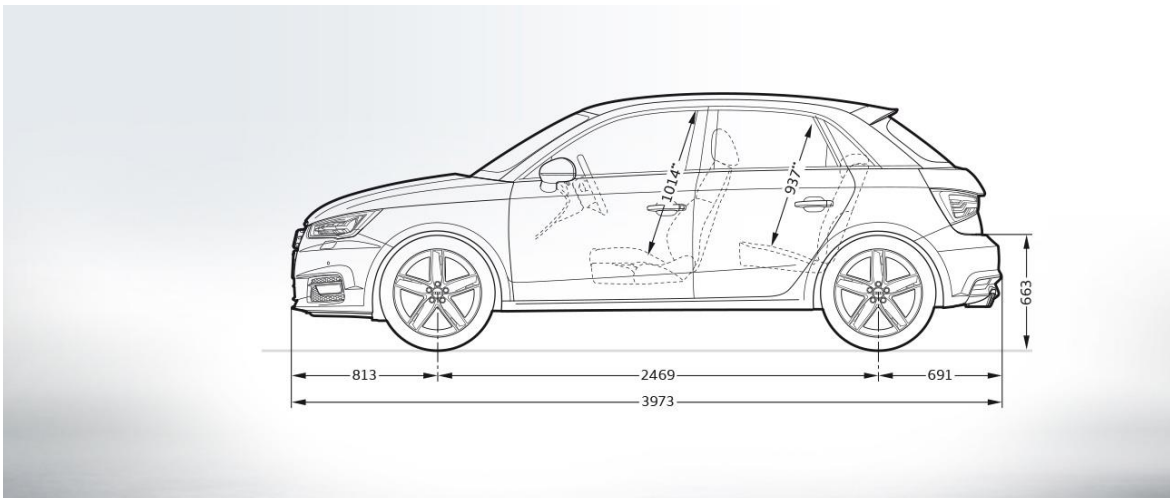

»»»» Especificaciones

1. Pueden producirse cambios sin previo aviso en los precios, diseño y/o equipamiento. Las imágenes son de referencia.
2. Garantía de 5 años o 50.000 KM, con los primeros 2 años sin límite de km.
3. Esta cotización tiene validez de siete (7) días calendario a partir de la fecha de emisión